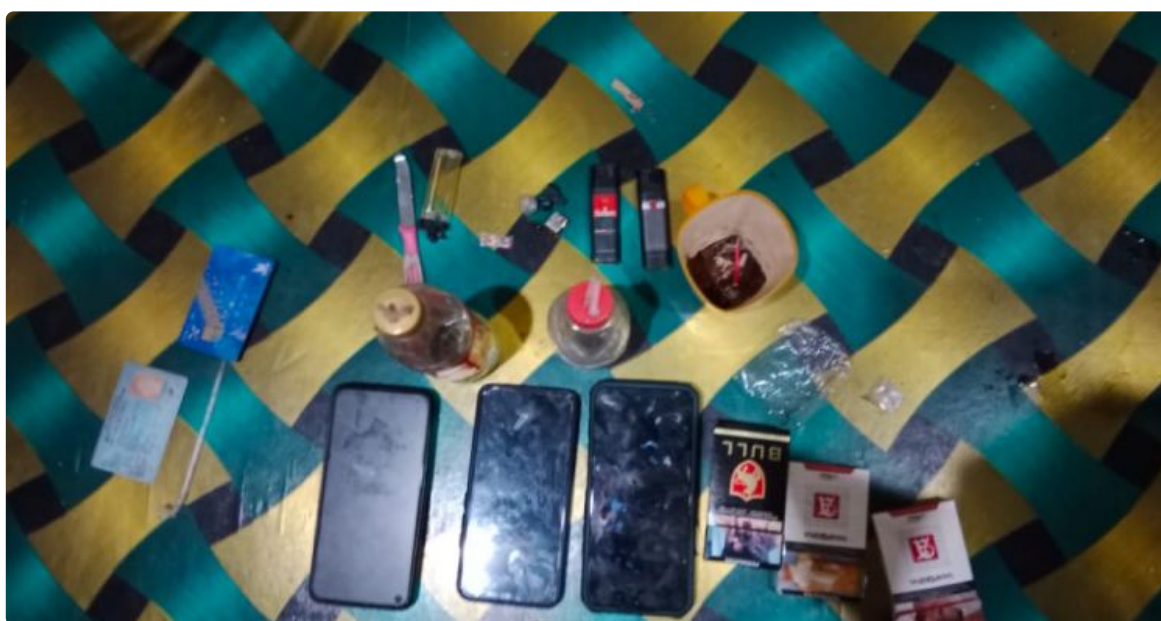

BIG ISSUE

Diduga Tindak Pidana Penyalahgunaan Narkotika, Tiga Pelaku Diamankan Personil Patroli Skala Besar Polres Mesuji

Udin Komarudin - MESUJI.BIGISSUE.ID

Apr 12, 2022 - 12:50

Tiga Pelaku diduga melakukan Tindak Pidana Penyalahgunaan Narkotika berhasil diamankan Personil Patroli Skala Besar Polres Mesuji

MESUJI- Tiga Pelaku diduga melakukan Tindak Pidana Penyalahgunaan

Narkotika berhasil diamankan Personil Patroli Skala Besar Polres Mesuji dalam rangka menjaga Situasi Kamtibmas di wilayah register 45 Kecamatan Mesuji Timur dan PT. Prima Alumga Kecamatan Rawa Jitu Utara, Kabupaten Mesuji. Senin (11/10/22).

Kapolres Mesuji AKBP Yuli Haryudo S.E mengatakan, memang benar Jajarannya telah berhasil Menangkap Tiga Orang Pelaku Tindak Pidana Penyalahgunaan Narkotika saat melaksanakan Patroli Skala Besar di PT. Prima Alumga Kecamatan Rawa Jitu Utara, Kabupaten Mesuji.

Adapun Kronologis Penangkapan adalah pada saat Personil Patroli Skala Besar melaksanakan Patroli ke Wilayah Kemitraan PT. PPA Blok K 17 A dan di dapati

sebuah gubuk yang berisi 3 (Tiga) Orang Pemuda sedang memakai Narkotika jenis Shabu. Kemudian Pelaku bersama Barang Bukti 1 (Satu) Unit Sepeda Motor jenis Revo warna Biru Hitam tanpa Nopol, 1 (Satu) Unit Sepeda Motor jenis Revo warna Merah Hitam tanpa Nopol, 1 (Satu) buah plastik klip berisi Narkotika jenis Shabu, 2 (dua) buah alat hisap bong, 3 (Tiga) buah Korek Api, 2 (dua) bungkus Rokok jenis Sampoerna Mild, 1 (satu) bungkus Rokok jenis Bull, 1 (Satu) bilah pisau kecil, dan 3 (Tiga) Buah Handphone android di amankan di Mapolres Mesuji guna Penyelidikan Lebih Lanjut " pungkas Kapolres. (Dum)